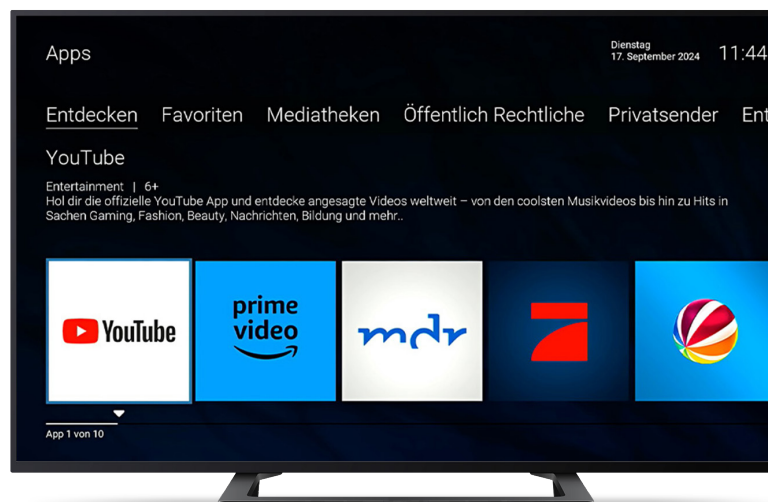

ocilion Premium und Basis App Portal Luxemburg

App Vielfalt am ocilion IPTV System

App-Portale sind entscheidend, um Nutzern den einfachen und sicheren Zugang zu digitalen Inhalten und Anwendungen zu ermöglichen, deswegen findet man ab sofort bei ocilion neben dem Basis App Portal auch darauf aufbauend ein Premium App Portal.

Das ocilion Basis App Portal ist die zentrale Stelle für externe Apps und Mediatheken. Die Erweiterung dazu, das Premium App Portal, stellt eine Auswahl an hochwertigen Apps bereit. Dadurch können Sie Ihren Endkunden eine Vielfalt an Content und ein verbessertes Nutzererlebnis bieten.

Prime Video

Prime Video ist der führende Streaming-Dienst von Amazon, der eine riesige Auswahl an Filmen, Serien, Dokumentationen und exklusiven Inhalten weltweit anbietet. Es ist Teil des Amazon Prime-Abonnements und bietet ein erstklassiges Entertainment-Erlebnis, das für jeden Geschmack etwas bereithält. Vereinzelt sind Inhalte auch ohne Abo abrufbar. Durch ständig neue Inhalte, innovative Features wie Watch Parties und 4K Ultra HD-Wiedergabe setzt Prime Video Maßstäbe im Streaming-Bereich.