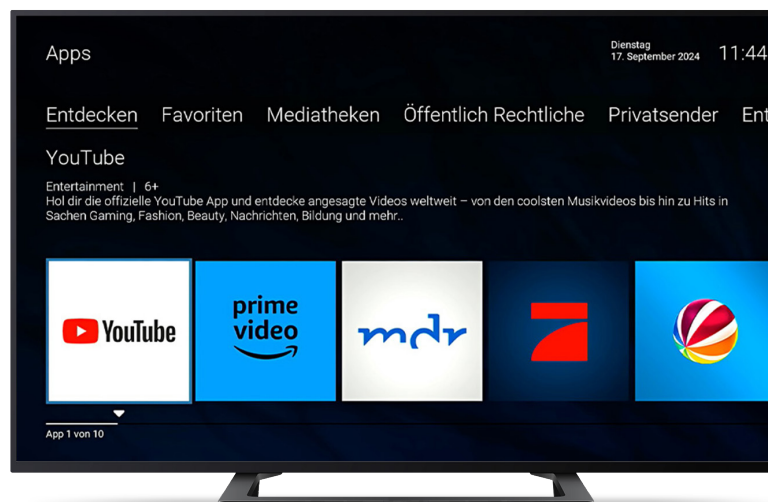

Youtube

YouTube ist die weltweit führende Online-Video-plattform, auf der Menschen Videos hochladen, ansehen, teilen und kommentieren können. Seit seiner Gründung im Jahr 2005 hat sich YouTube zu einer unverzichtbaren Plattform entwickelt, die es jedem ermöglicht, seine Geschichten zu erzählen und mit einem globalen Publikum in Kontakt zu treten. Mit Milliarden von monatlichen Nutzern bietet YouTube eine vielfältige Auswahl an Inhalten, darunter Musikvideos, Vlogs, Tutorials, Nachrichten, Dokumentationen, Live-Streams und vieles mehr.