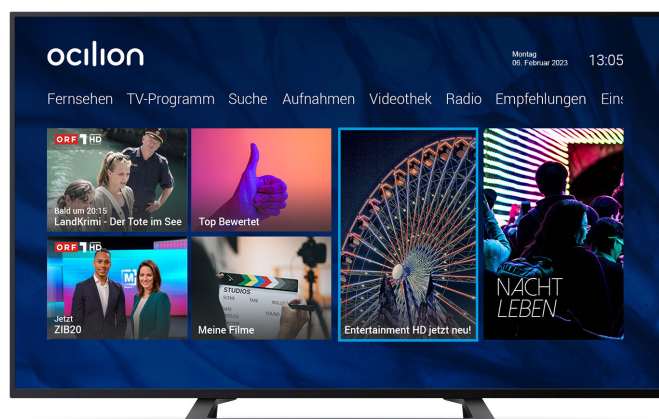

ocilion Entertainment HD Paket

Das Entertainment HD Paket von ocilion umfasst 22 Qualitätssender unterschiedlicher Genres und Formate, wie Doku-, Sport-, Kinder-, Filme- und Serien. Daraus ergibt sich eine Mischung für die ganze Familie.

Über 5.000 Titel jederzeit abrufbar

Durch Replay TV können Programme dieser Sender bis zu 7 Tage in die Vergangenheit angesehen werden. Bereits laufende Sendungen können dank Restart-Funktion am Beginn gestartet werden. Insgesamt stehen damit über 5.000 Titel „on Demand“ für die Zuseher bereit. Der Kunde erhält damit völlige Freiheit in der Programmgestaltung.

7 Tage Replay- und Restart Funktion

Über 5.000 Titel auf Abruf

Sender		Genre
Animal Planet		Doku
Discovery Channel		Doku
Bergblick		Doku
History		Doku
FTV UHD		Doku
Eurosport 2		Sport
auto motor und sport channel		Sport
EdgeSport		Sport
Motorvision+		Sport
Sportdigital Fussball		Sport
Waidwerk		Sport

Das Paket kann direkt über die Benutzeroberfläche abonniert werden, wo die Sender dann sofort verfügbar sind. Die Entschlüsselung der Sender erfolgt über die Set Top Box.

Crime + Investigation		Film & Serie
Kinowelt TV		Film & Serie
Warner TV Comedy		Film & Serie
Warner TV Film		Film & Serie
Warner TV Serie		Film & Serie
Romance TV		Film & Serie
Cartoonito		Kinder
Nick Jr.		Kinder
Cartoon Network		Kinder
Fix&Foxy TV		Kinder
RiC TV		Kinder

Für die Buchung von Entertainment HD wird das Basis HD Paket vorausgesetzt.